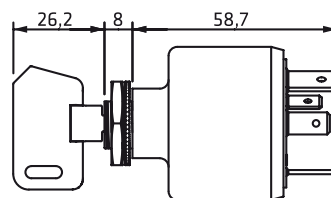

470108

Llave universal
Universal Key

	12V	24V
2	24A	12A
3	24A	12A

Variaciones Variations

471108 Con antirepetitivo With re-start inhibit

471308 Con pomo rojo y antirepetitivo
With red knob and re-start inhibit