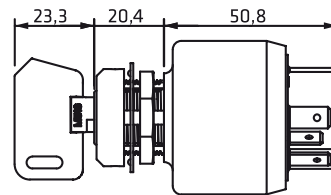

50 combinaciones variadas

50 different key codes

	12V	24V
2	24A	12A
3	24A	12A

Variaciones Variations

471110.I/V Con antirepetitivo With re-start inhibit

Accesorios Accessories

41516.11 Llave Key

471210.I