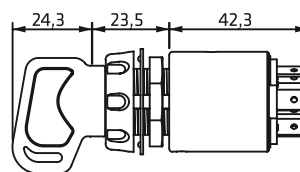

O-C-A

Ambientes Severos **IP65**
Severe Environments

475020.I

Igual combinación - Con antirepetitivo

Identical key code - With re-start inhibit

475020.V

50 combinaciones variadas

50 different key codes

	12V	24V
83	10A	5A
75	20A	10A
15	25A	13A
50	50*/12A	25*/6A
* INSTANT		

Accesorios Accessories

70000 Conector Connector

41008.11 Llave para combinaciones iguales

For key alike