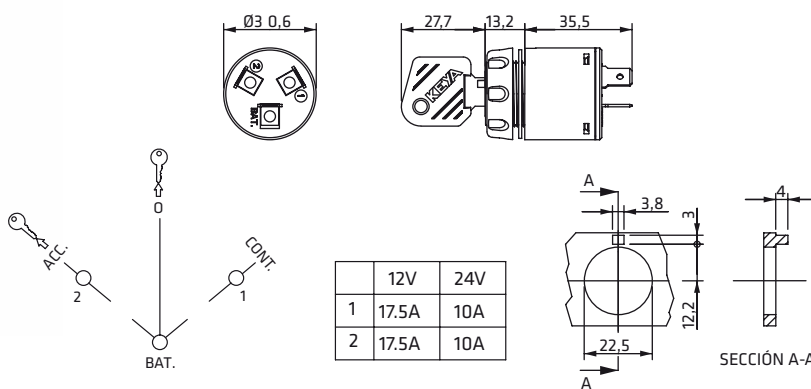

470213.I.C

Igual combinación
Identical key code

470213.V.C

500 combinaciones variadas
500 different key codes

Accesorios Accessories

70013 Conector Connector

41340.20 Llave Key