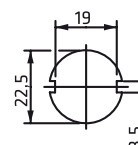

Variaciones Variations

470408 Con pomo negro With black knob

Accesorios Accessories

41516.11 Llave Key