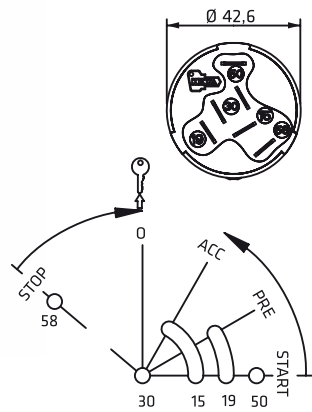

Accesorios Accessories

70000 Conector Connector

41008.11 Llave para combinaciones iguales

For key alike

472020.I

Igual combinación - Con antirepetitivo
Identical key code - With re-start inhibit

472020.V

50 combinaciones variadas
50 different key codes