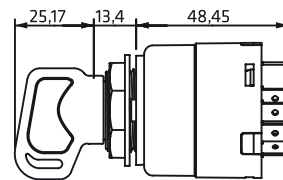

	12V	24V
58	10A	5A
15	10A	5A
19	15A	8A
50	20A	10A

Accesorios Accessories

70020 Conector Connector

41008.11 Llave para combinaciones iguales
For key alike

S-O-C-P-A

Ambientes Severos **IP65**
Severe Environments