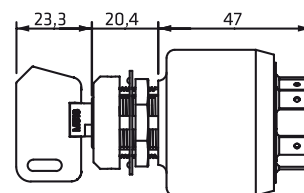

471210.I

Igual combinación - Con antirepetitivo
Identical key code - With re-start inhibit

471210.V

50 combinaciones variadas
50 different key codes

	12V	24V
83	5A	2,5A
75	15A	7,5A
15	15A	7,5A
50	36*/20A	18*/10A
*INSTANT		

Variaciones Variations

470408 Con pomo negro With black knob

Accesorios Accessories

41516.11 Llave Key