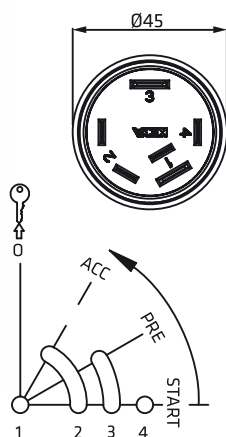

O-C-P-A

Interruptores de contacto precalentamiento y arranque
Ignition, Heat and Start Switches

470010.I

Igual combinación

Identical key code

470010.V

50 combinaciones variadas

50 different key codes