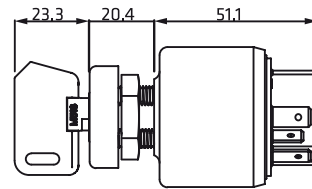

O-C-P-A

Interruptores de contacto precalentamiento y arranque
Ignition, Heat and Start Switches

470007.I

Igual combinación

Identical key code

470007.V

50 combinaciones variadas

50 different key codes

	12V	24V
2	24A	12A
3	20A	10A
4	24A	12A

Variaciones Variations

471007.I/V Antirepetitivo Re-start inhibit

471009 Antirepetitivo + llaves universales

Re-start inhibit + universal keys

470009 Llaves universales Universal keys

Accesorios Accessories

41516.11 Llave Key