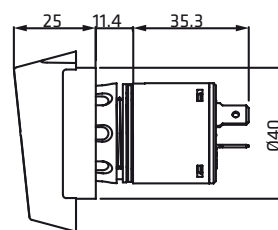

470017.R.C

	12V	24V
1	17.5A	10A
2	17.5A	10A

Accesorios Accessories

70013 Conector Connector

470013.I.C**Igual combinación**

Identical key code

470013.V.C**500 combinaciones variadas**

500 different key codes