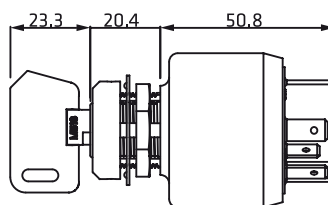

O-C-P-A

Interruptores de contacto precalentamiento y arranque
Ignition, Heat and Start Switches

470010.I

Igual combinación

Identical key code

470010.V

50 combinaciones variadas

50 different key codes