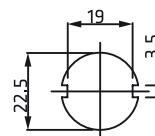

Variaciones Variations

471010.I/V Con antirepetitivo With re-start inhibit

Accesorios Accessories

41516.11 Llave Key