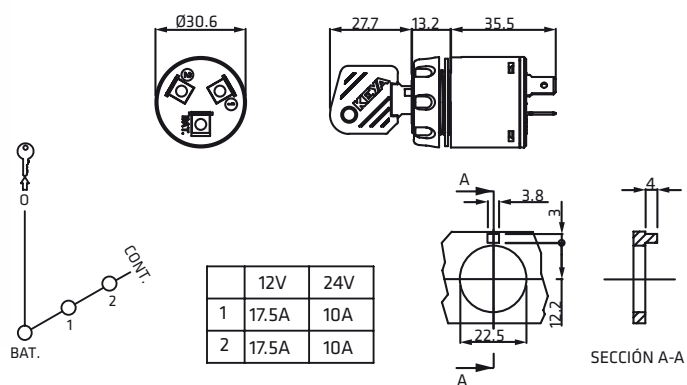

470013.I.C

Igual combinación

Identical key code

470013.V.C

500 combinaciones variadas

500 different key codes

Accesorios Accessories

70013 Conector Connector

41340.20 Llave Key