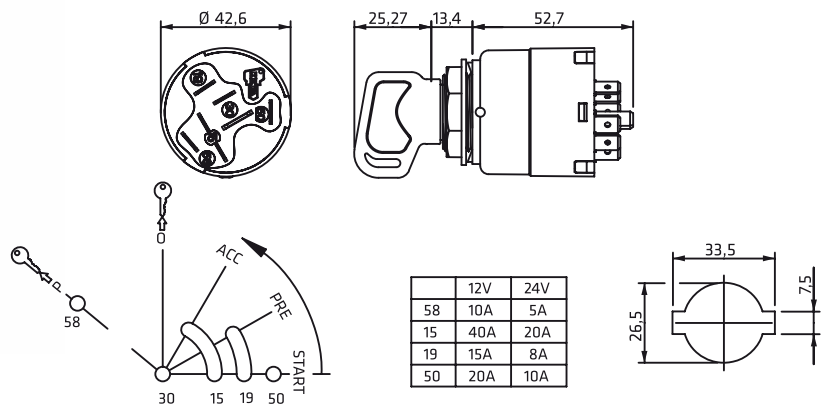

P-O-C-P-A

Ambientes Severos **IP65**
Severe Environments

476020.I

Igual combinación - Con antirepetitivo
Identical key code - With re-start inhibit

476020.V

50 combinaciones variadas
50 different key codes

Accesorios Accessories

41008.11 Llave Key