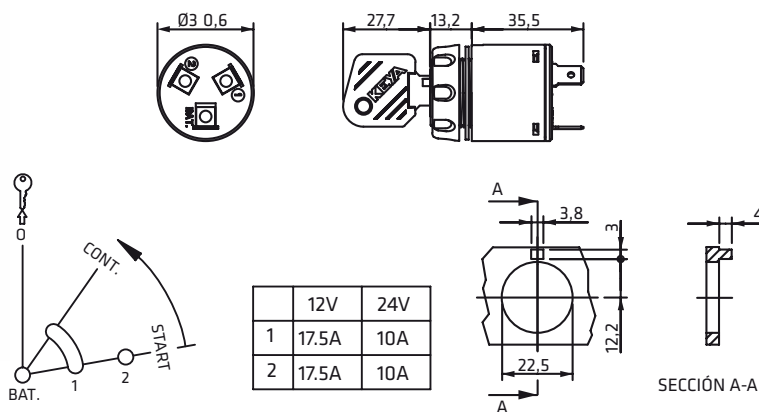

470014.I

Igual combinación
Identical key code

470014.V

500 combinaciones variadas
500 different key codes

Accesorios Accessories

41340.20 Llave Key