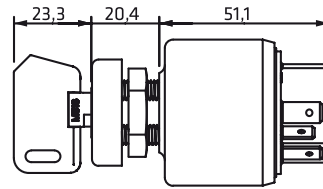

470107.I

Igual combinación

Identical key code

470107.V

50 combinaciones variadas

50 different key codes

	12V	24V
2	24A	12A
3	24A	12A

Variaciones Variations