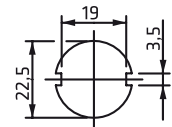

50 combinaciones variadas

50 different key codes

	12V	24V
2	24A	12A
3	24A	12A

Variaciones Variations

471110.I/V Con antirepetitivo With re-start inhibit

Accesorios Accessories

41516.11 Llave Key

471210.I