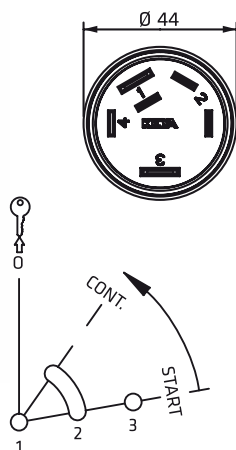

470108

Llave universal
Universal Key

	12V	24V
2	24A	12A
3	24A	12A

Variaciones Variations

471108 Con antirepetitivo With re-start inhibit

471308 Con pomo rojo y antirepetitivo
With red knob and re-start inhibit