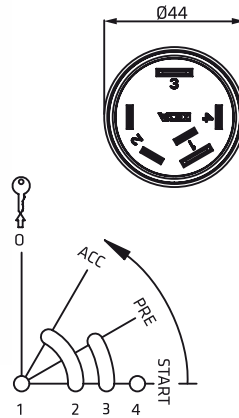

O-C-P-A

Interruptores de contacto precalentamiento y arranque
Ignition, Heat and Start Switches

470007.I

Igual combinación

Identical key code

470007.V

50 combinaciones variadas

50 different key codes

	12V	24V
2	24A	12A
3	20A	10A
4	24A	12A

Variaciones Variations

471007.I/V Antirepetitivo Re-start inhibit

471009 Antirepetitivo + llaves universales

Re-start inhibit + universal keys

470009 Llaves universales Universal keys

Accesorios Accessories

41516.11 Llave Key