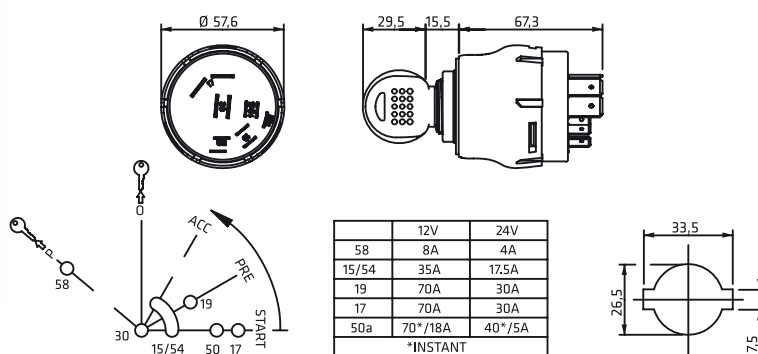

Accesorios Accessories

70290/70291 **Conector** Connector

59199 **Capuchón** With cap

474020.I

Igual combinación - Con antirepetitivo
Identical key code - With re-start inhibit

474020.V

50 combinaciones variadas
50 different key codes