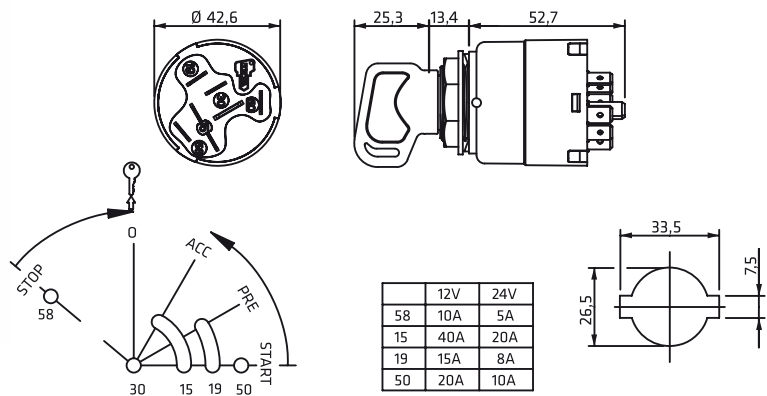

S-O-C-P-A

Ambientes Severos **IP65**
Severe Environments

477020.I

Igual combinación - Con antirepetitivo
Identical key code - With re-start inhibit

477020.V

50 combinaciones variadas
50 different key codes

Accesorios Accessories

41008.11 Llave Key