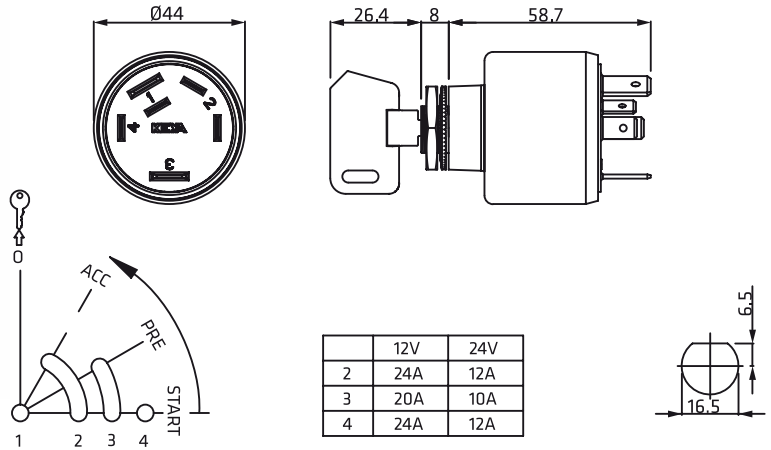

Interrupedores de contacto precalentamiento y arranque

Ignition, Heat and Start Switches

O-C-P-A

470008

Llave universal

Universal Key

Variaciones Variations

471008 Con antirepetitivo With re-start inhibit

470208 Con pomo negro With black knob

471208 Con pomo negro y antirepetitivo
With black knob + re-start inhibit

470308 Con pomo rojo With red knob

471408 Con pomo rojo y antirepetitivo
With red knob + re-start inhibit

Accesorios Accessories

41014.11 Llave Key