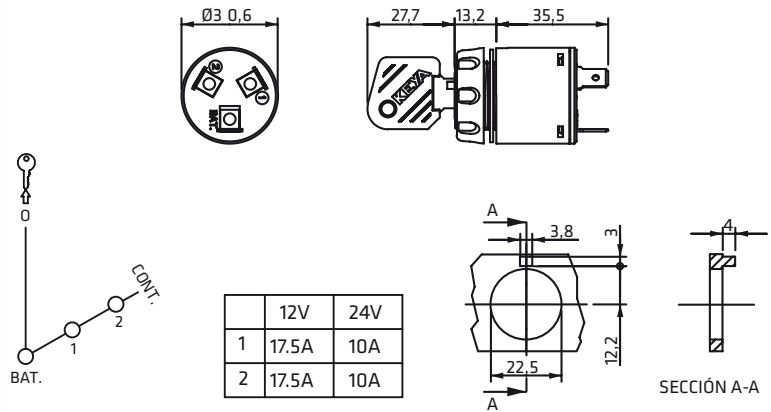

470013.I

Igual combinación
Identical key code

470013.V

500 combinaciones variadas
500 different key codes

Variaciones Variations

472013.I/V **Con capuchón** With cap

479300 **Amaestrado** Master Key system

470017 **Con pomo negro** With black knob

Accesorios Accessories

41340.20 **Llave** Key

41311.11 **Llave maestra** Master Key