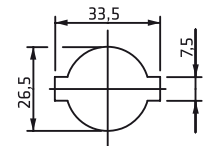

Accesorios Accessories

70020 Conector Connector

41008.11 Llave para combinaciones iguales
For key alike