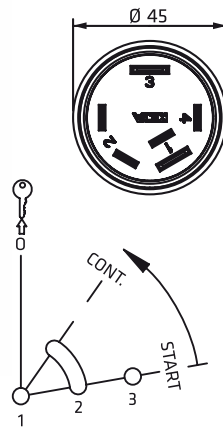

O-C-A

Interruptores de contacto y arranque
Ignition and Start Switches

470110.I

Igual combinación

Identical key code

470110.V

50 combinaciones variadas

50 different key codes

	12V	24V
2	24A	12A
3	24A	12A

Variaciones Variations

471110.I/V Con antirepetitivo With re-start inhibit

Accesorios Accessories

41516.11 Llave Key