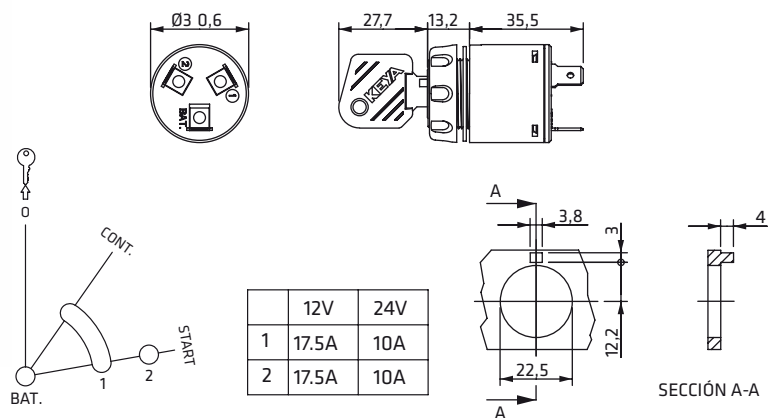

70013 Conector Connector

41340.20 Llave Key

471515.I
Igual combinación

Identical key code

471515.V
500 combinaciones variadas

500 different key codes

Accesorios Accessories

41340.20 Llave Key