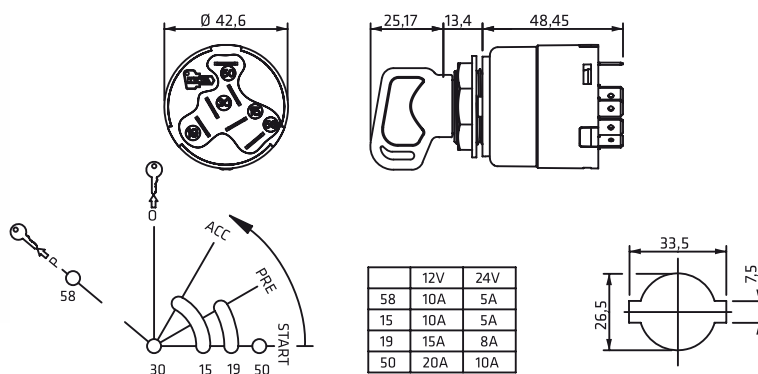

Accesorios Accessories

70290/70291 **Conector** Connector

59199 **Capuchón** With cap

474020.I

Igual combinación - Con antirepetitivo
Identical key code - With re-start inhibit

474020.V

50 combinaciones variadas
50 different key codes