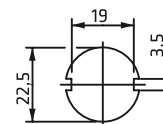

Igual combinación - Con antirepetitivo

Identical key code - With re-start inhibit

475020.V

50 combinaciones variadas

50 different key codes

	12V	24V
83	10A	5A
75	20A	10A
15	25A	13A
50	50*/12A	25*/6A
* INSTANT		