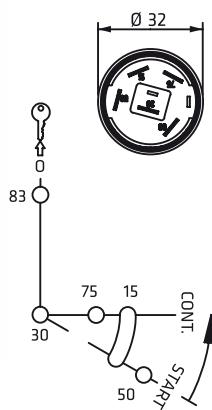

O-C-A

Ambientes Severos **IP65**
Severe Environments

475020.I

Igual combinación - Con antirepetitivo

Identical key code - With re-start inhibit

475020.V

50 combinaciones variadas

50 different key codes

	12V	24V
83	10A	5A
75	20A	10A
15	25A	13A
50	50*/12A	25*/6A
* INSTANT		

Accesorios Accessories

70000 Conector Connector

41008.11 Llave para combinaciones iguales

For key alike