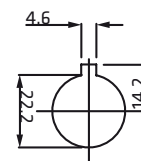

470017.R.C

	12V	24V
1	17.5A	10A
2	17.5A	10A

Accesorios Accessories

70013 Conector Connector

470013.I.C**Igual combinación**

Identical key code

470013.V.C**500 combinaciones variadas**

500 different key codes